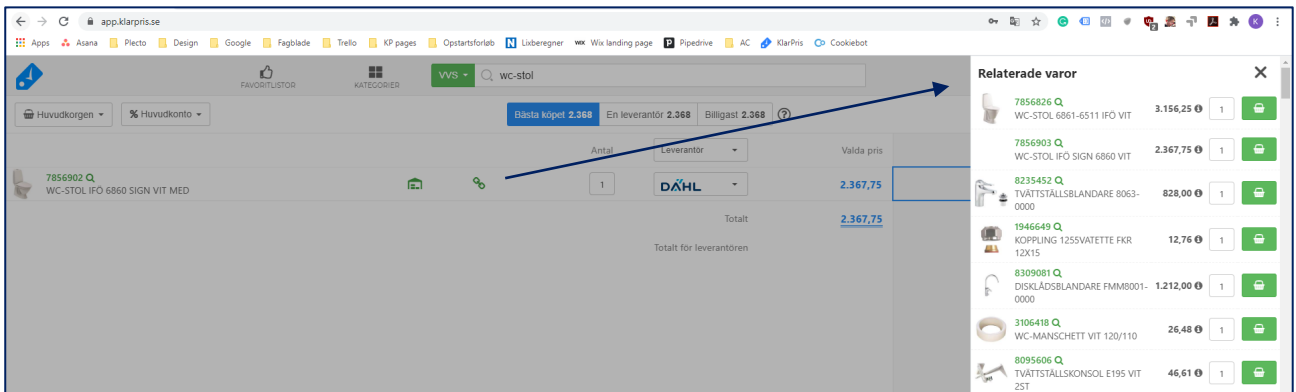

Relaterade varor

Funktionen ”relaterade varor” visar dig varor som passar till de varor du har lagt i din korg. Därmed kan du lätt och snabbt lägga till alla de varor du skal använda.

1. Logga in på app.klarpris.se
2. Hitta de varor du skal använda. I detta tillfälle skal vi använda en wc-stol.

3. Lägg wc-stolen i korgen.
4. Klicka på det röda krysset för att komma tillbaka till din korg.

5. Klicka på denna ikon:  Så får en du lista över de relaterade varor till höger.

6. Lägg till de varor du skall använda genom att klicka på de gröna knappar.