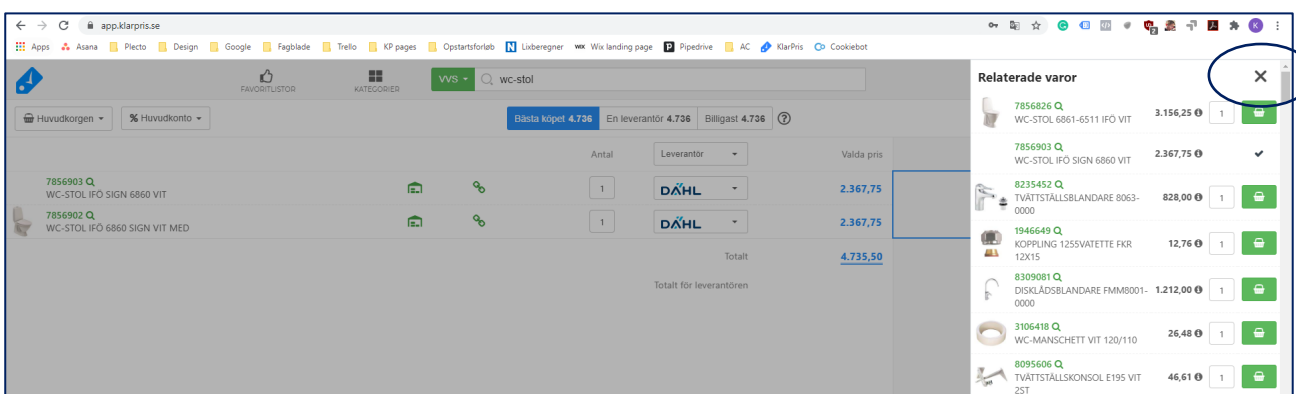

Relaterade varor

Funktionen ”relaterade varor” visar dig varor som passar till de varor du har lagt i din korg. Därmed kan du lätt och snabbt lägga till alla de varor du skal använda.

1. Logga in på app.klarpris.se
2. Hitta de varor du skal använda. I detta tillfälle skal vi använda en wc-stol.

3. Lägg wc-stolen i korgen.
4. Klicka på det röda krysset för att komma tillbaka till din korg.

5. Klicka på denna ikon:  Så får en du lista över de relaterade varor till höger.

6. Lägg till de varor du skall använda genom att klicka på de gröna knappar.

7. Klicka på det röda krysset för att stänga ner fönstret och komma tillbaka till din korg.

8. Alla de varor du skall använda till toaletten ligger nu i korgen.

The screenshot shows a shopping cart on the KlarPris website. Two items are circled in blue: