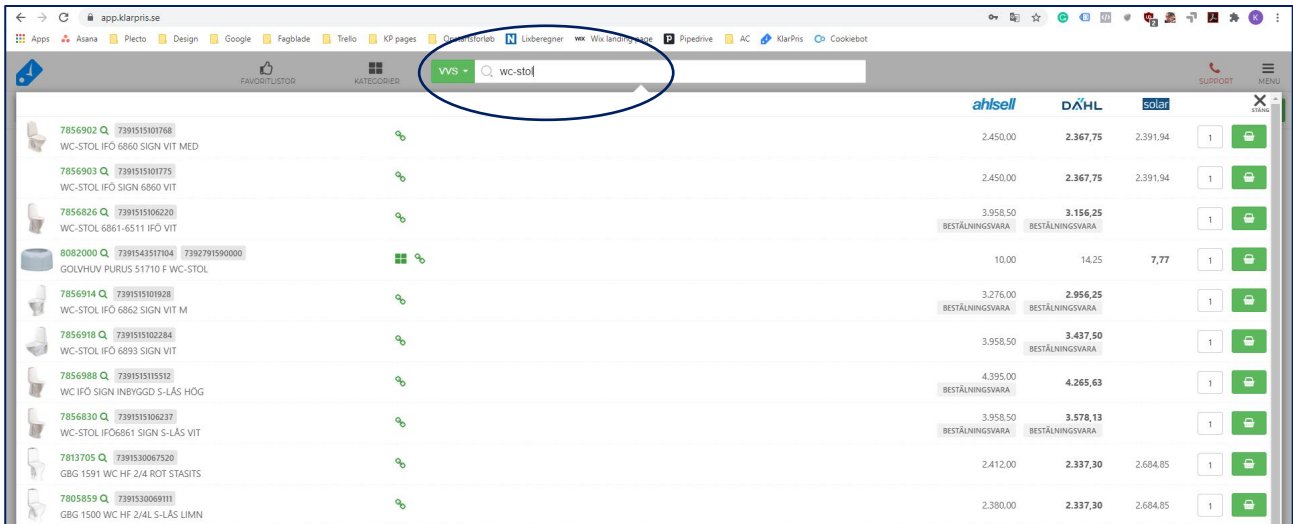

Relaterade varor

Funktionen ”relaterade varor” visar dig varor som passar till de varor du har lagt i din korg. Därmed kan du lätt och snabbt lägga till alla de varor du skal använda.

1. Logga in på app.klarpris.se
2. Hitta de varor du skal använda. I detta tillfälle skal vi använda en wc-stol.

3. Lägg wc-stolen i korgen.
4. Klicka på det röda krysset för att komma tillbaka till din korg.

5. Klicka på denna ikon:  Så får en du lista över de relaterade varor till höger.

6. Lägg till de varor du skall använda genom att klicka på de gröna knappar.