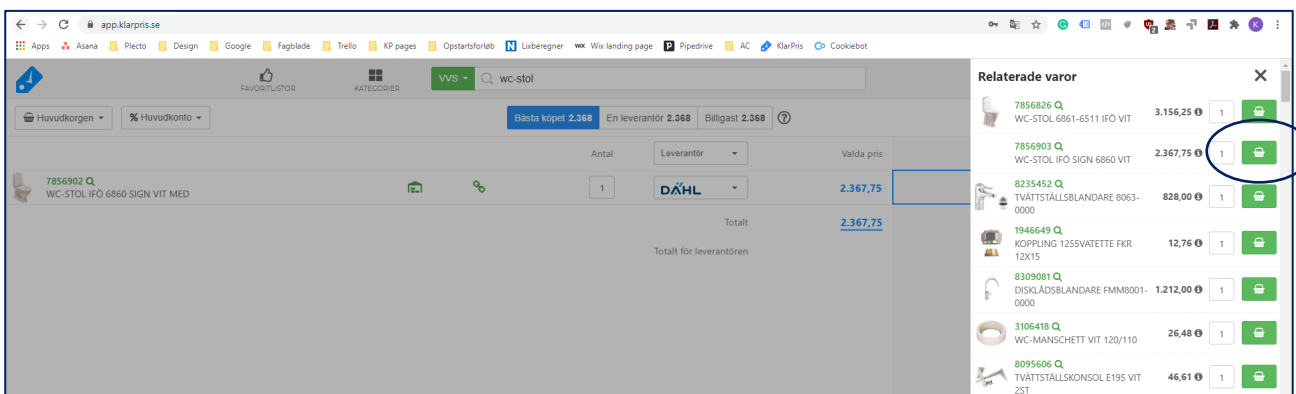

Relaterade varor

Funktionen ”relaterade varor” visar dig varor som passar till de varor du har lagt i din korg. Därmed kan du lätt och snabbt lägga till alla de varor du skal använda.

1. Logga in på app.klarpris.se
2. Hitta de varor du skal använda. I detta tillfälle skal vi använda en wc-stol.

3. Lägg wc-stolen i korgen.
4. Klicka på det röda krysset för att komma tillbaka till din korg.

5. Klicka på denna ikon:  Så får en du lista över de relaterade varor till höger.

6. Lägg till de varor du skall använda genom att klicka på de gröna knappar.