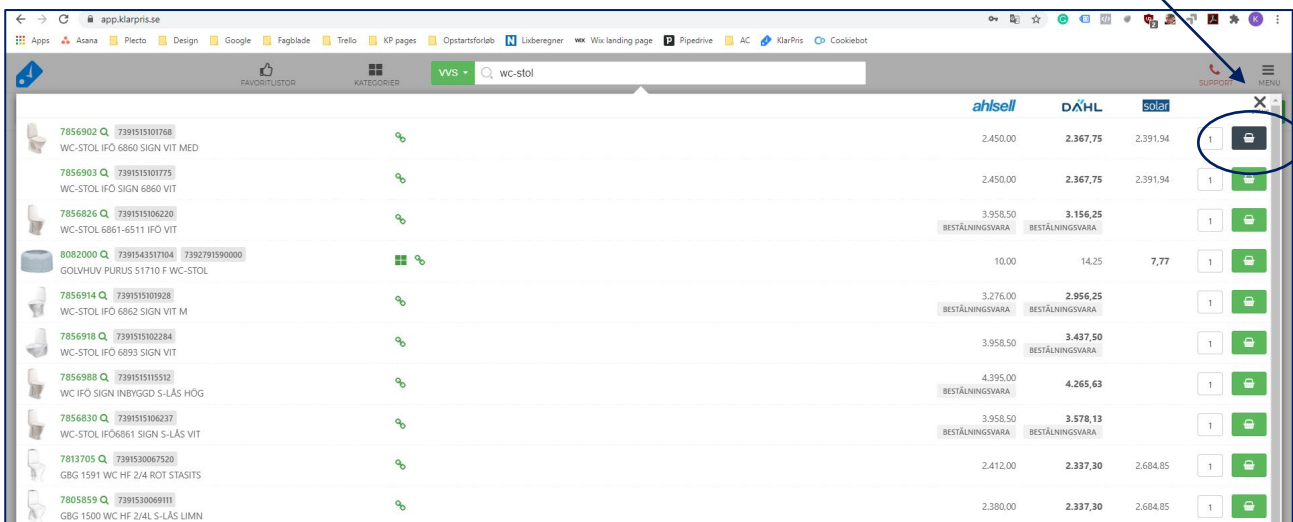

Relaterade varor

Funktionen ”relaterade varor” visar dig varor som passar till de varor du har lagt i din korg. Därmed kan du lätt och snabbt lägga till alla de varor du skal använda.

1. Logga in på app.klarpris.se
2. Hitta de varor du skal använda. I detta tillfälle skal vi använda en wc-stol.

3. Lägg wc-stolen i korgen.
4. Klicka på det röda krysset för att komma tillbaka till din korg.

5. Klicka på denna ikon:  Så får en du lista över de relaterade varor till höger.

6. Lägg till de varor du skall använda genom att klicka på de gröna knappar.